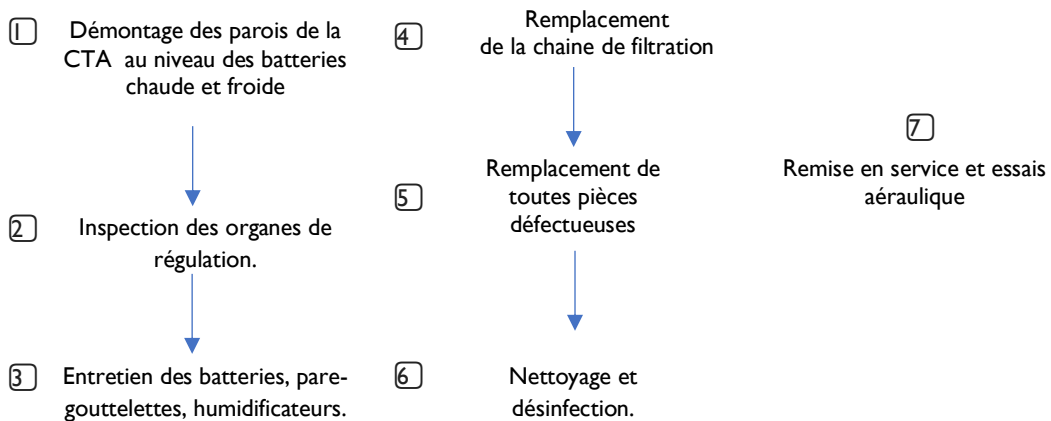

Les atouts de la solution EOLIA

Intervention en 24h

Mise en place d'un protocole adapté

Remise en service
Vérification du bon fonctionnement

Les déchets évacués par EOLIA